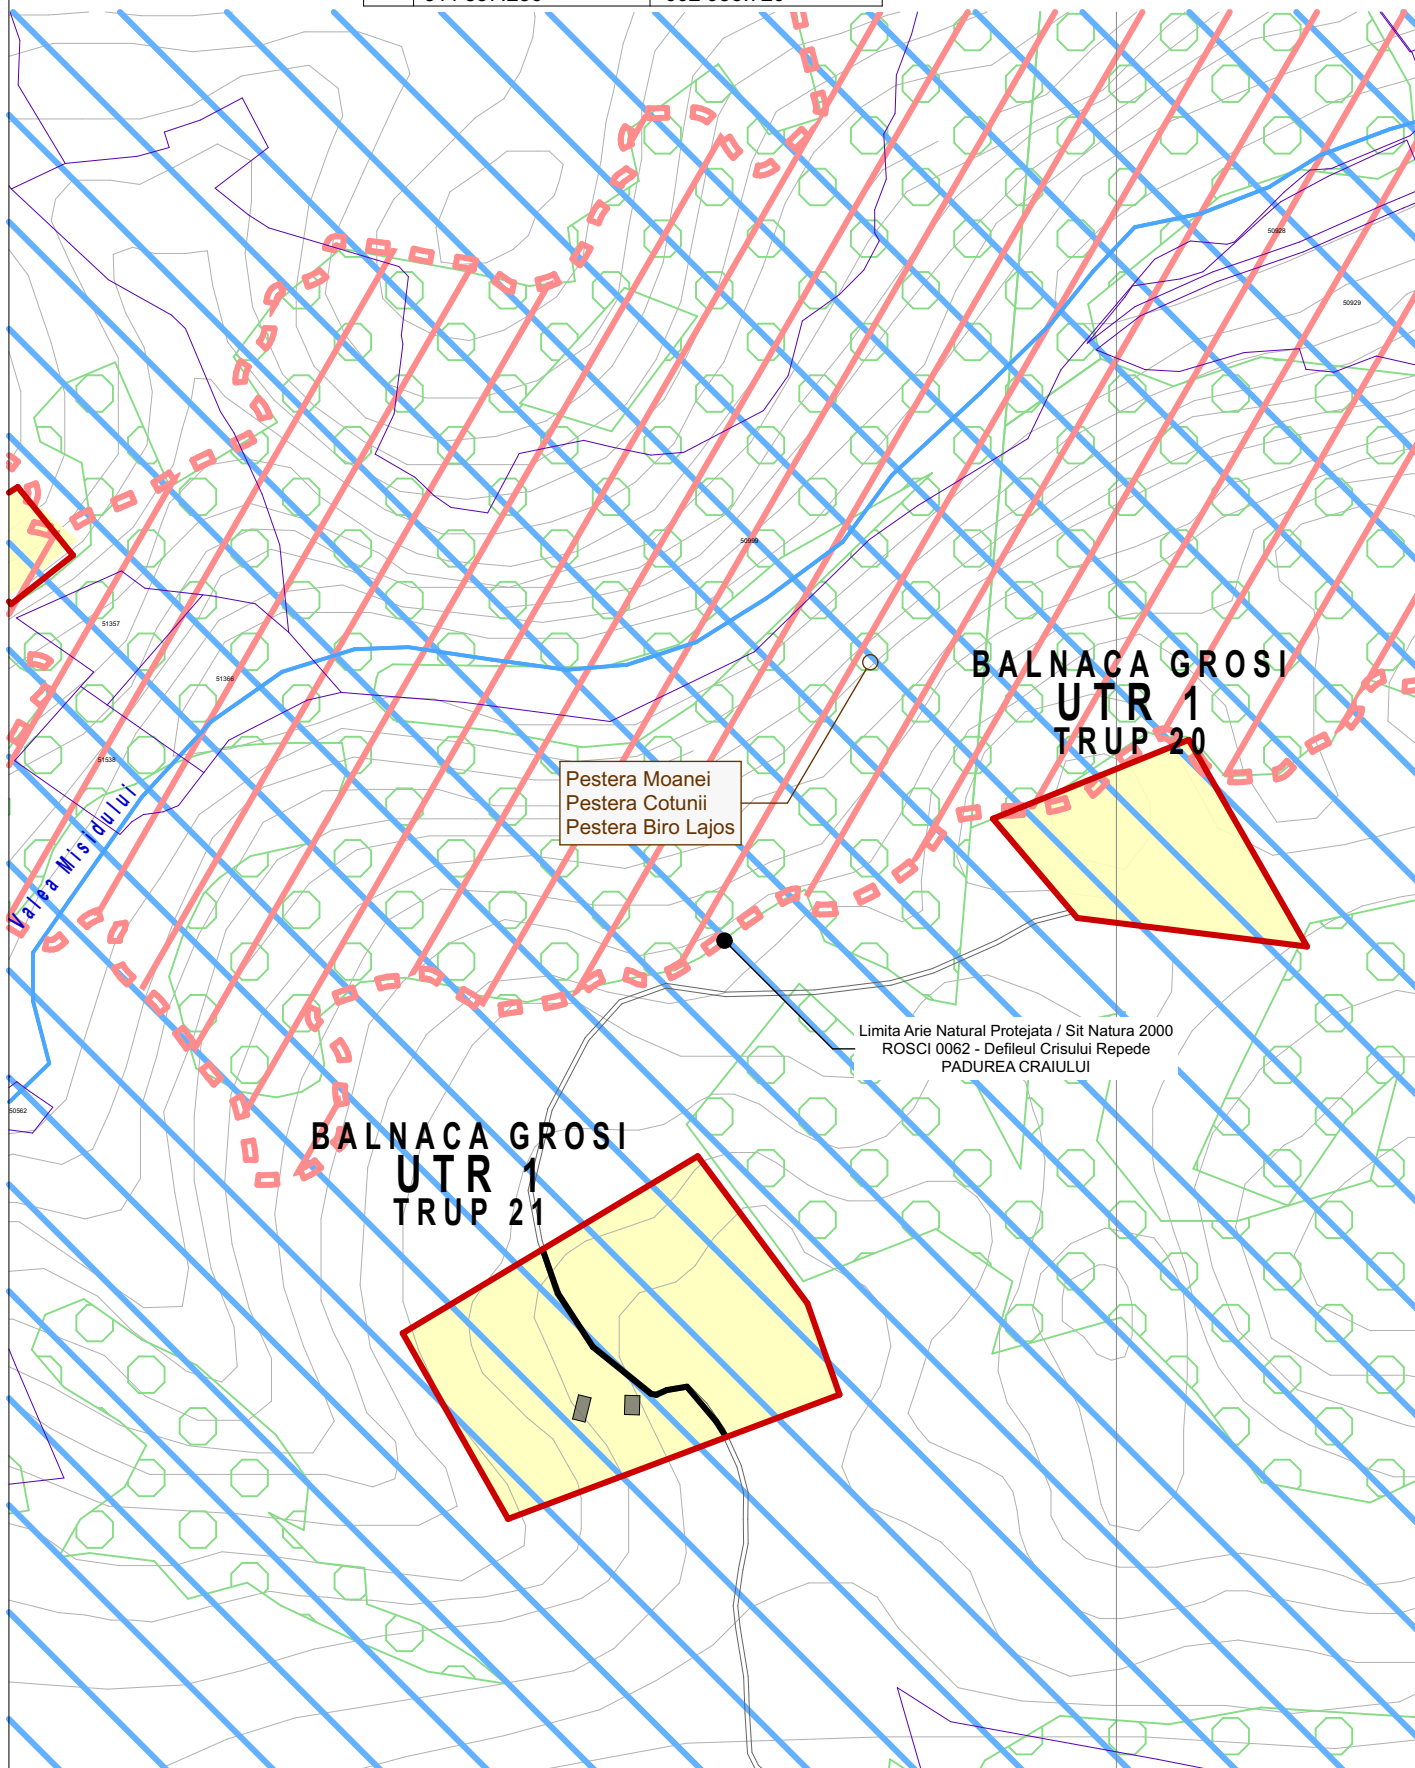

P.U.G. SUNCUIUS

LOCALITATEA BALNACA GROSII

SITURI ARHEOLOGICE

SCARA 1:5000

Pestera MOANEI / Pestera COTUNII

Pestera BIRO LAJOS

Coordonate STEREO 70:

Pct.	X	Y
1	311 837.256	602 955.720

Pestera Moanei
Pestera Cotunii
Pestera Biro Lajos

BALNACA GROSII
UTR 1
TRUP 20

BALNACA GROSII
UTR 1
TRUP 21

Limita Arie Natural Protejata / Sit Natura 2000
ROSCI 0062 - Defileul Crisului Repede
PADUREA CRAIULUI

Valtea Misraului