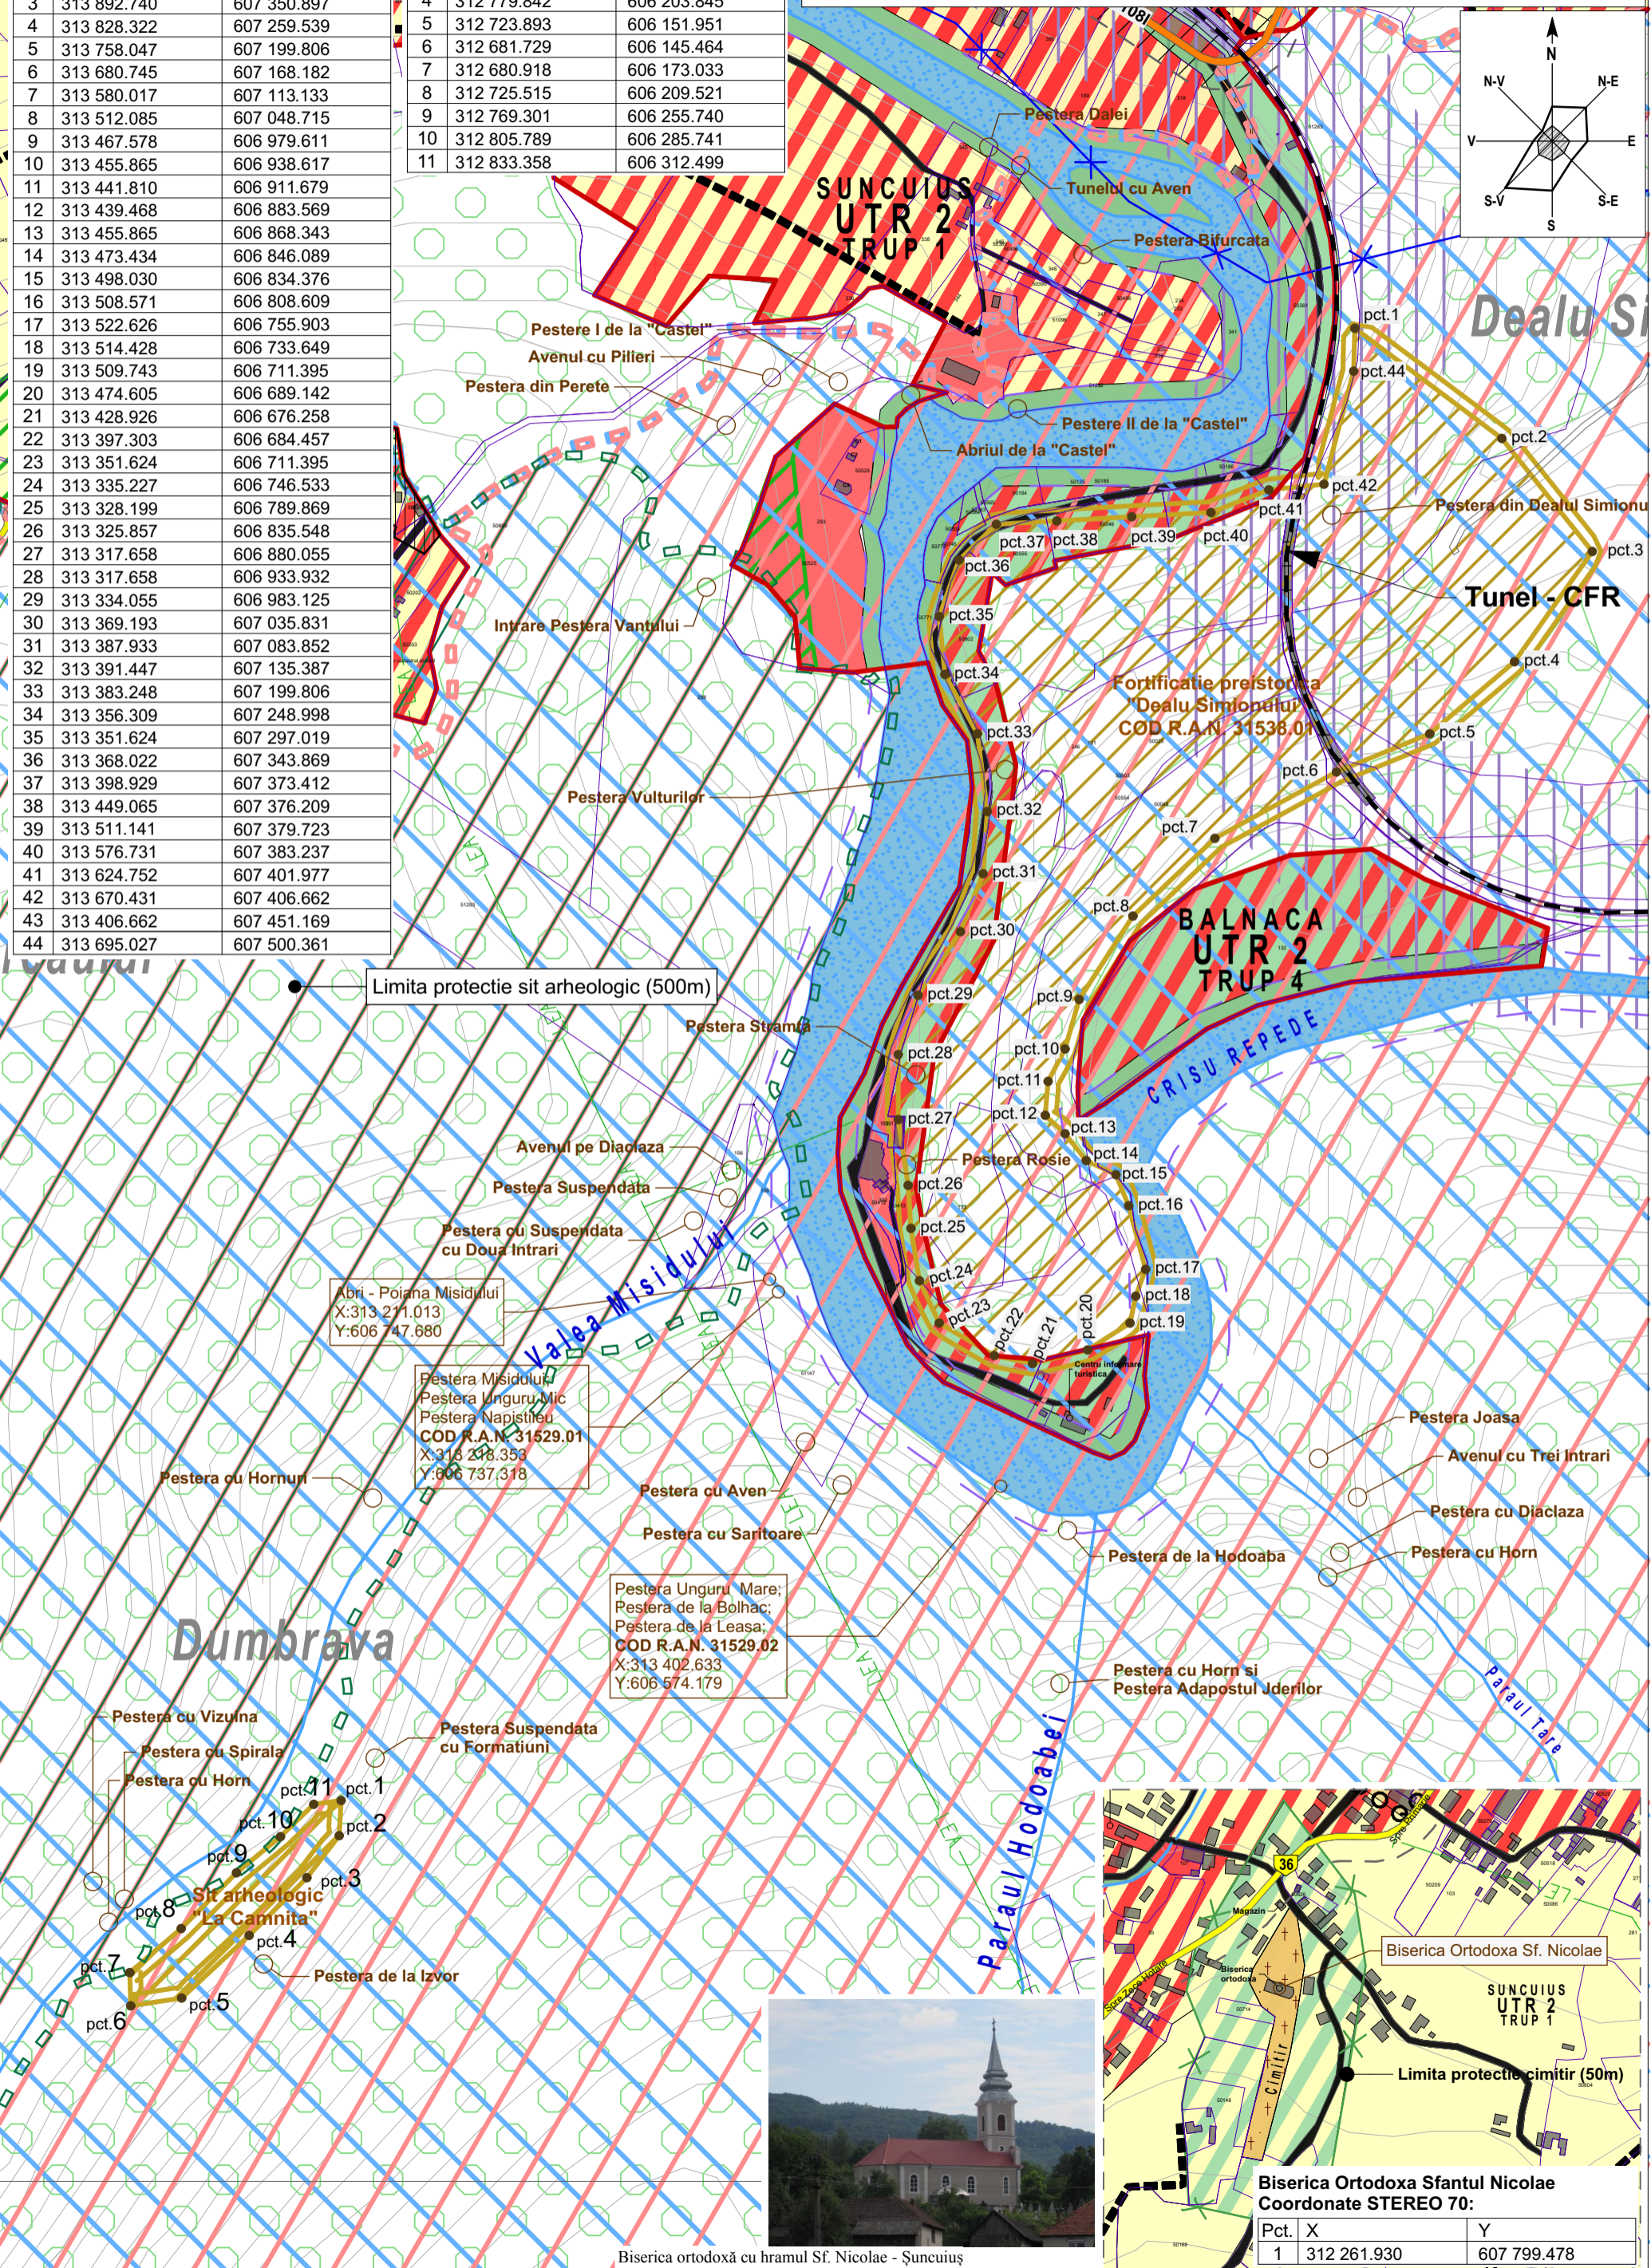

Sit arheologic "La Camnita"
Perimetrul sitului delimitat: 520,46 m
Suprafata sitului arheologic delimitat: 0.903 ha
Coordonate STEREO 70:

Pct.	X	Y
1	312 856.062	606 315.743
2	312 854.440	606 286.552
3	312 827.682	606 251.685
4	312 779.842	606 203.845
5	312 723.893	606 151.951
6	312 681.729	606 145.464
7	312 680.918	606 173.033
8	312 725.515	606 209.521
9	312 769.301	606 255.740
10	312 805.789	606 285.741
11	312 833.358	606 312.499

P.U.G. SUNCUIUS

LOCALITATEA SUNCUIUS

SITURI ARHEOLOGICE SI CLADIRI PROTEJATE

SCARA 1:5000

Abri - Poiana Misidului
X:313 211.013
Y:606 747.680

Pestera Misidului
Pestera Unguru Mic
Pestera Napistelui
COD R.A.N. 31529.01
X:313 248.353
Y:606 737.318

Pestera Unguru Mare;
Pestera de la Bolhac;
Pestera de la Leasa;
COD R.A.N. 31529.02
X:313 402.633
Y:606 574.179